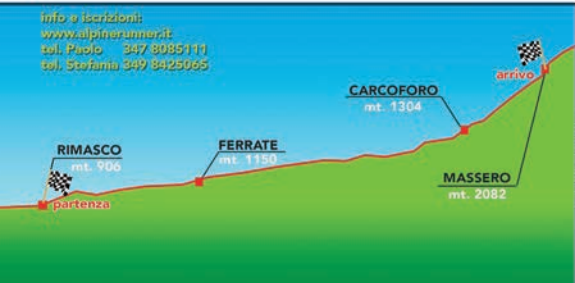

RIMASCO Km.10,3 RIFUGIO MASSERO

DOMENICA 5 LUGLIO 2015

8ª EDIZIONE

alpine runner

Gara di corsa in montagna non competitiva

RIMASCO - RIFUGIO MASSERO Km.10,5 D+ m.1200 (circa)

Iscrizione gara: la mattina del 5/7 fino alle 8,30. Partenza ore 9,00.

Costo: € 10 solo gara - € 15 con pasta party.

pasta party . materiale tecnico . premi ad estrazione

PRO LOCO
RIMASCO

Alta Valenza
Alta Val Stora
Monte Fenere

GRADICA

Info e iscrizioni:
www.alpinerunner.it
tel. Paolo 347 8085111
tel. Stefania 349 8425065